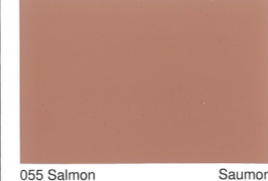

055 Salmon Saumon